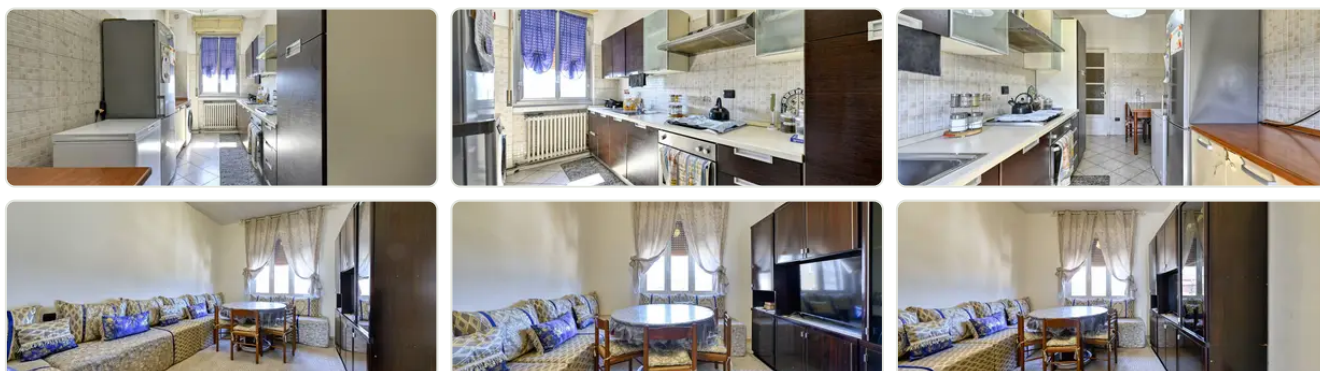

Galleria

MakeCasa Vizzolo Predabissi

Piazza Puccini 14 — Vizzolo Predabissi

Tel. 0298236063 · Email vizzolo@makecasa.it

Referente: Veronica Vinciguerra