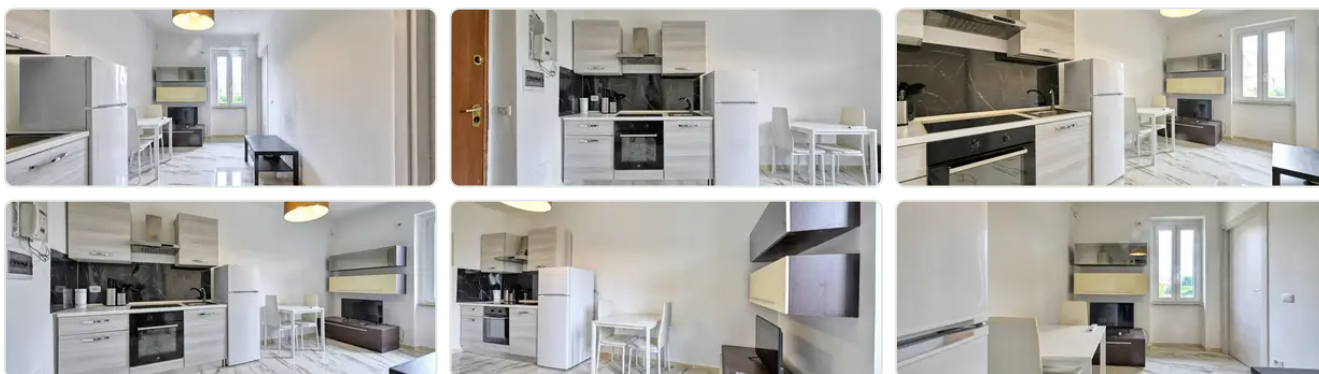

Vendita

Appartamento a Cerro al Lambro

IV Novembre, 49 — Cerro al Lambro

€ 89.000 · € 2.282/m²

SUPERFICIE 39 m²	LOCALI 2	CAMERE 1	BAGNI 1
PIANO 1			

Caratteristiche

- ✓ Balcone

Galleria