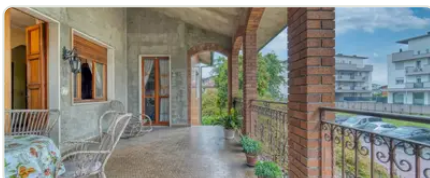

Galleria

MakeCasa Melegnano

Via Solferino, 8 — Melegnano

Tel. 0298230631 · Email melegnano@makecasa.it