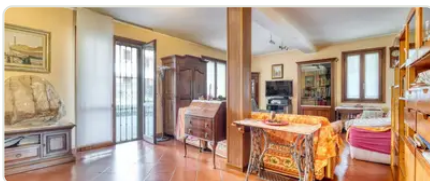

Galleria

MakeCasa Melegnano

Via Solferino, 8 — Melegnano

Tel. 0298230631 · Email melegnano@makecasa.it