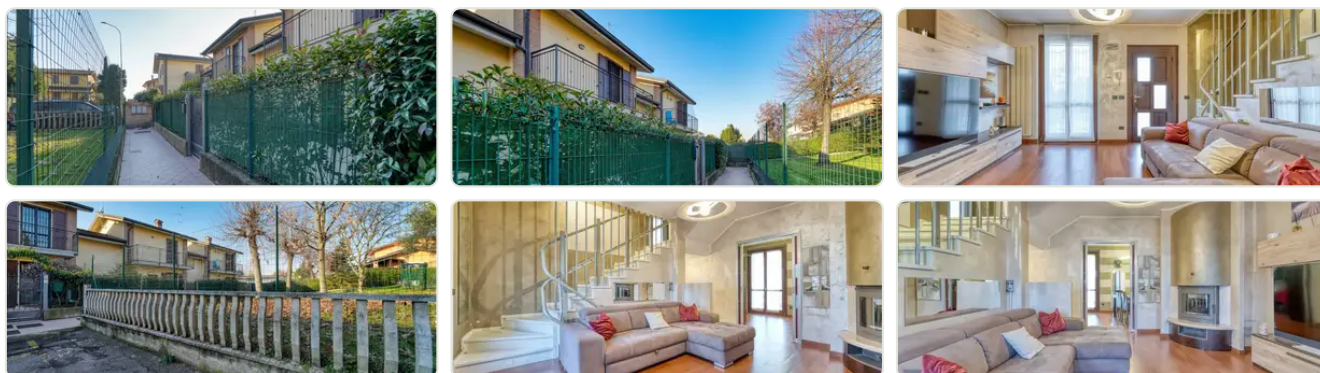

Galleria

MakeCasa Mulazzano

Via Pandina 16 — Mulazzano

Tel. 0298875083 · Email mulazzano@makecasa.it