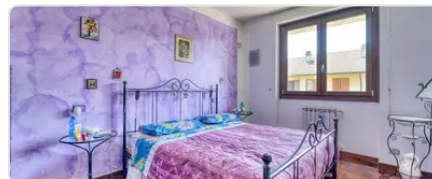

Galleria

MakeCasa Vizzolo Predabissi

Piazza Puccini 14 — Vizzolo Predabissi

Tel. 0298236063 · Email vizzolo@makecasa.it