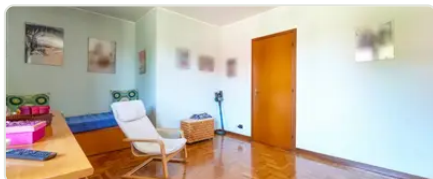

Galleria

MakeCasa Vizzolo Predabissi

Piazza Puccini 14 — Vizzolo Predabissi

Tel. 0298236063 · Email vizzolo@makecasa.it