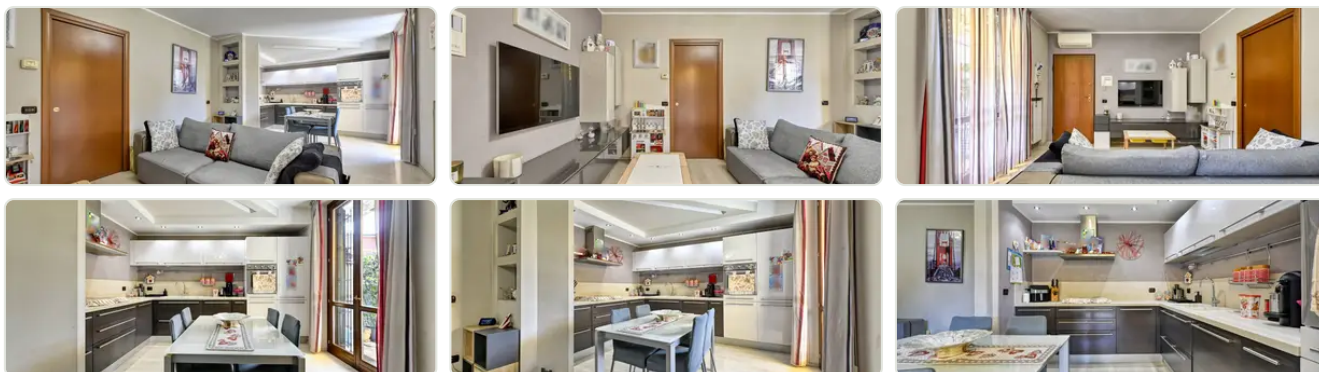

Galleria

MakeCasa Vizzolo Predabissi

Piazza Puccini 14 — Vizzolo Predabissi