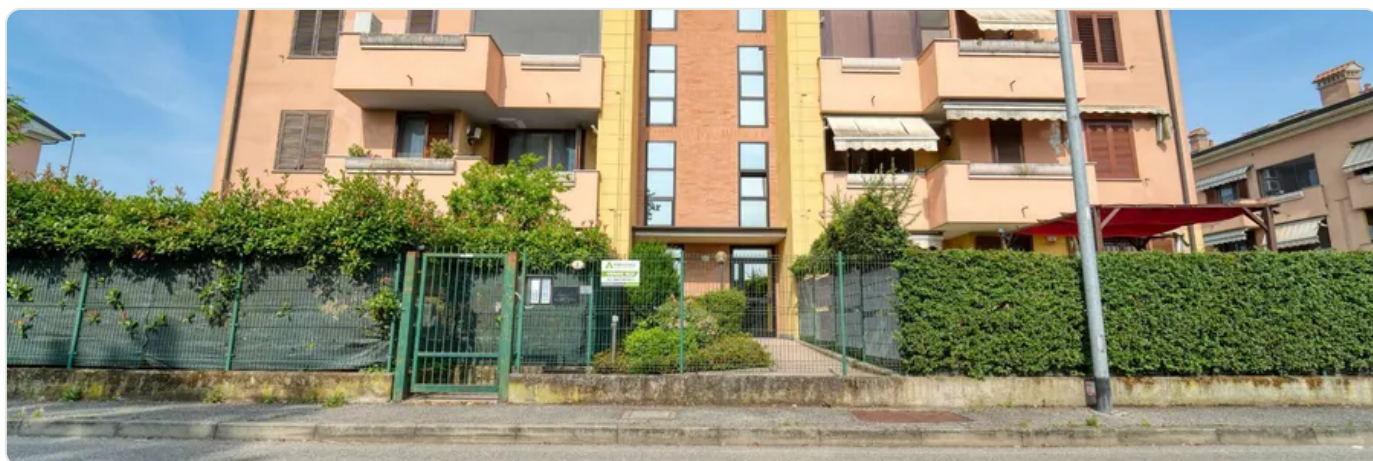

## Appartamento a Sordio

Via Paolo Gorini, 3 — Sordio

**€ 140.000** · € 2.000/m<sup>2</sup>

SUPERFICIE <b>70 m<sup>2</sup></b>	LOCALI <b>2</b>	CAMERE <b>1</b>	BAGNI <b>1</b>
PIANO <b>0</b>	ANNO <b>2003</b>	SPESE COND. <b>€ 90/mese</b>	