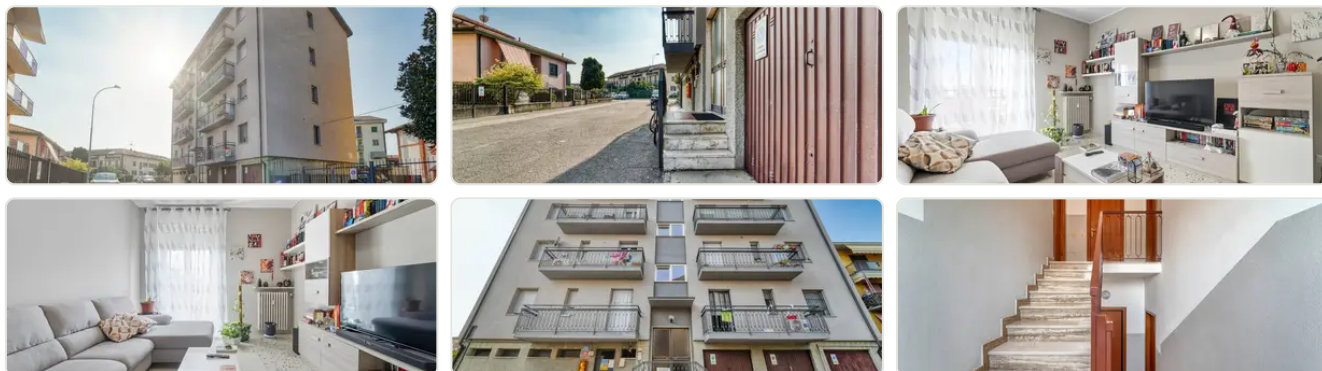

Galleria

MakeCasa Melegnano

Via Solferino, 8 — Melegnano

Tel. 0298230631 · Email melegnano@makecasa.it